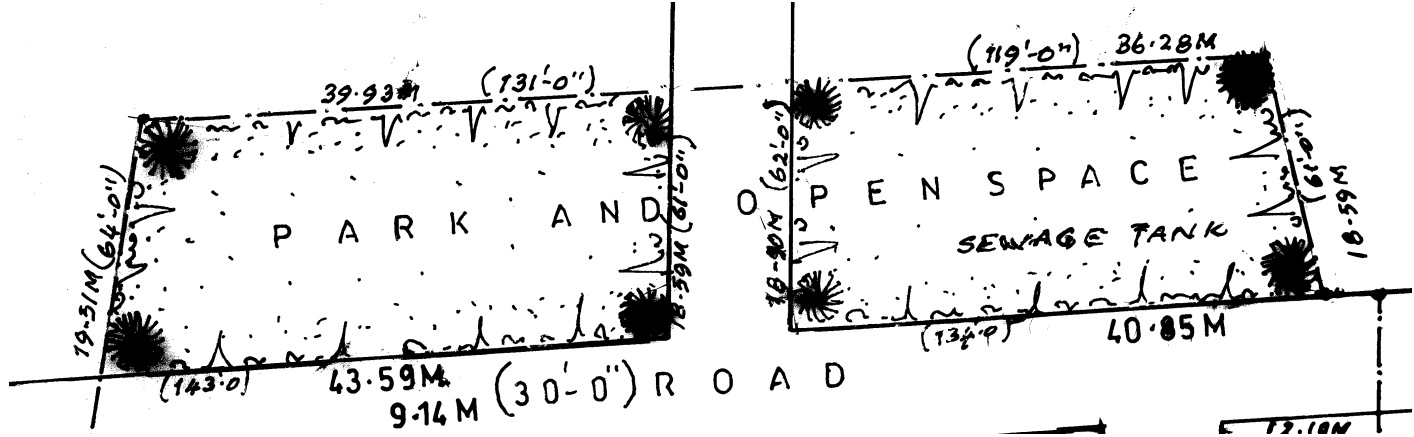

ಗ್ರಾಮದ ಹೆಸರು	ಸರ್ವೆ ನಂಬರ್	ಕಡತದ ಸಂಖ್ಯೆ	ಉದ್ಯಾನವನದ ವಿಸ್ತೀರ್ಣ	ಚಿಕ್ಕುಂದಿ			
				ಪೂರ್ವ	ಪಶ್ಚಿಮ	ಉತ್ತರ	ದಕ್ಷಿಣ
ಬಸವಾವಟ್ಟಣ	1/2, 42/1	DRG No. TUDA / LAO / 51 / 2008-09	8562.50 ಚ.ಲ	ನಿವೇಶನ	ರಸ್ತೆ	ಖಾಸಗಿ ಸ್ವತ್ತು	ರಸ್ತೆ
			9963 ಚ.ಲ	ಖಾಸಗಿ ಸ್ವತ್ತು	ರಸ್ತೆ	ಖಾಸಗಿ ಸ್ವತ್ತು	ರಸ್ತೆ
			3925 ಚ.ಲ	ಖಾಸಗಿ ಸ್ವತ್ತು	ರಸ್ತೆ	ರಸ್ತೆ	ಹಾಲಿ ಉದ್ಯಾನವನ

Sl.No. 347
Layouts 1
Parks 4

ಗ್ರಾಮದ ಹೆಸರು	ಸರ್ವೆ ನಂಬರ್	ಕಡತದ ಸಂಖ್ಯೆ	ಉದ್ಯಾನವನದ ವಿವರಣೆ	ಚಿಕ್ಕಂದಿ			
				ಪೂರ್ವ	ಪಶ್ಚಿಮ	ಉತ್ತರ	ದಕ್ಷಿಣ
ಬಸವಾಪಟ್ಟಣ	41/2, 5	DRG No. TUDA / LAO / 53 / 2008-09	11214 ಚ.ಅ	ಖಾಸಗಿ ಸ್ವತ್ತು	ರಸ್ತೆ	ಹಾಲಿ ಉದ್ಯಾನವನ	ರಸ್ತೆ
			7650 ಚ.ಅ	ಖಾಸಗಿ ಸ್ವತ್ತು	ನಿವೇಶನ	ರಸ್ತೆ	ಖಾಸಗಿ ಸ್ವತ್ತು
			2280 ಚ.ಅ	ಖಾಸಗಿ ಸ್ವತ್ತು	ನಿವೇಶನ	ನಿವೇಶನ	ರಸ್ತೆ
			1488 ಚ.ಅ	ನಿವೇಶನ	ಹಾಲಿ ಉದ್ಯಾನವನ	ನಿವೇಶನ	ಹಾಲಿ ಉದ್ಯಾನವನ

Sl.No. 348

Layouts 1

Parks 1

ಗ್ರಾಮದ ಹೆಸರು	ಸರ್ವೆ ನಂಬರ್	ಕಡತದ ಸಂಖ್ಯೆ	ಉದ್ಯಾನವನದ ವಿಸ್ತೀರ್ಣ	ಚಿಕ್ಕಂದಿ			
				ಪೂರ್ವ	ಪಶ್ಚಿಮ	ಉತ್ತರ	ದಕ್ಷಿಣ
ಬಸವಾಪುಟ್ಟಣ	37/3, 4	DRG No.ADTP/22/2007-08	1035 ಚ.ಅ	ಖಾಸಗಿ ಜಮೀನು	ಖಾಸಗಿ ಜಮೀನು	ರಸ್ತೆ, ನಿವೇಶನ	ನಿವೇಶನ

Sl.No. 349
Layouts 1
Parks 1

ಗ್ರಾಮದ ಹೆಸರು	ಸರ್ವೆ ನಂಬರ್	ಕಡತದ ಸಂಖ್ಯೆ	ಉದ್ಯಾನವನದ ವಿವರಣೆ	ಚಿಕ್ಕಂದಿ			
				ಪೂರ್ವ	ಪಶ್ಚಿಮ	ಉತ್ತರ	ದಕ್ಷಿಣ
ಬಸವಾಪಟ್ಟಣ	41/5	DRG No.ADTP/88/639/2007-08	660 ಚ.ಅ	ಖಾಸಗಿ ಜಮೀನು	ರಸ್ತೆ	ಖಾಸಗಿ ಜಮೀನು	ಖಾಸಗಿ ಜಮೀನು