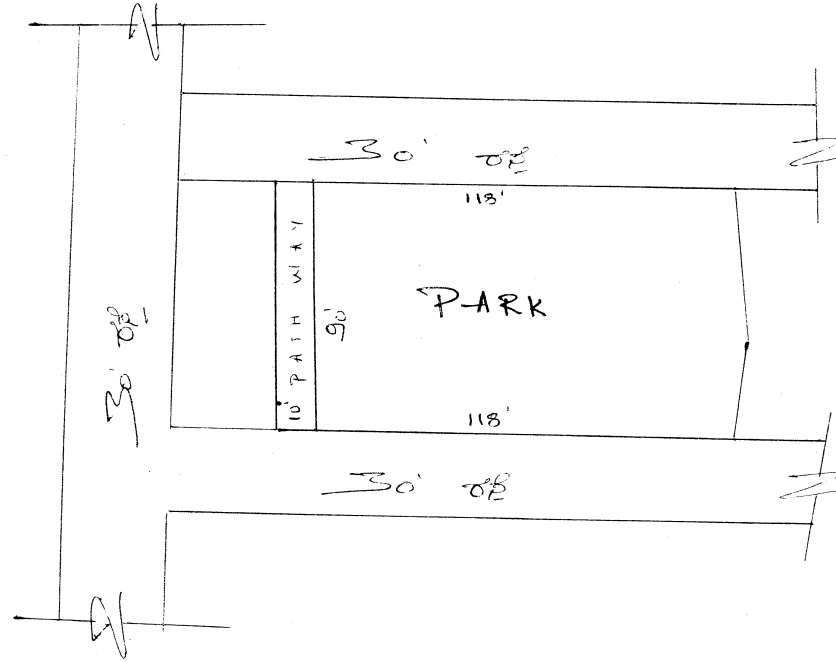

ಗ್ರಾಮದ ಹೆಸರು	ಸರ್ವೆ ನಂಬರ್	ಕಡತದ ಸಂಖ್ಯೆ	ಉದ್ಯಾನವನದ ವಿಸ್ತೀರ್ಣ	ಚಿಕ್ಕಂದಿ			
				ಪೂರ್ವ	ಪಶ್ಚಿಮ	ಉತ್ತರ	ದಕ್ಷಿಣ
ಬೆಳಗುಂಬ	24	DRG No. TTPA/LAO/F 939/165/83-84	10620 ಚ.ಅ	ಖಾಸಗಿ ಜಮೀನು	10 ಪಾತ್‌ವೇ & ನಿವೇಶನ	30' ರಸ್ತೆ	30' ರಸ್ತೆ

೧. ವಿಸ್ತೀರ್ಣ 10620 ಚ.ಅ.
೨. ಉತ್ತರ ಪೂರ್ವಕ್ಕೆ ವಿಸ್ತರಿಸಿ
೩. ಕಟ್ಟಡದ ಮೂಲೆಗಳಿಗೆ ಸ್ಥಳೀಯ ಸರ್ಕಾರದ ಅನುಮೋದನೆ ಪಡೆದು
೪. ಪೂರ್ವಕ್ಕೆ 10' ರಸ್ತೆ
೫. ಪಶ್ಚಿಮಕ್ಕೆ 30' ರಸ್ತೆ
೬. ದಕ್ಷಿಣಕ್ಕೆ 30' ರಸ್ತೆ