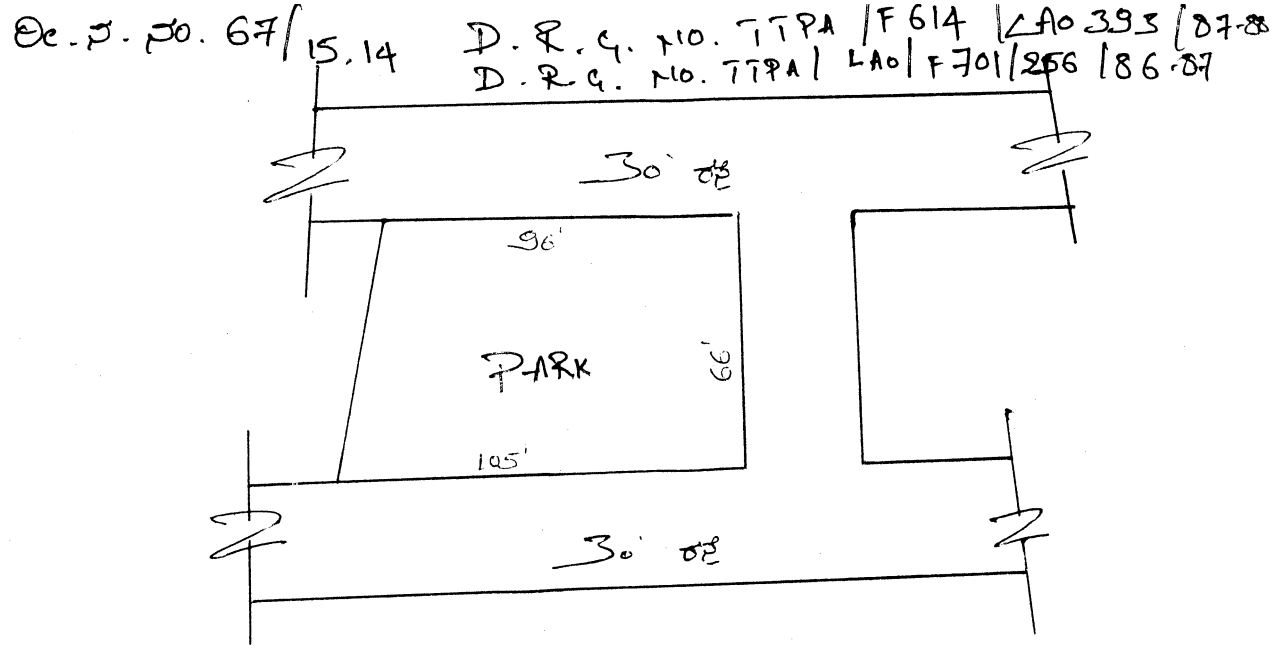

ಹೊನ್ನೇನಹಳ್ಳಿ	67/14,15	DRG No. TTPA/F 614/LAO 393/87-88 DRG No. TTPA/LAO/F 701/256/86-87	6633 ಚ.ಅ	30' ರಸ್ತೆ	ಖಾಸಗಿ ಜಮೀನು	30' ರಸ್ತೆ	30' ರಸ್ತೆ
--------------	----------	--	----------	-----------	-------------	-----------	-----------

6633
ವಿಧಾನ ಸಭೆ

ಸಾರ್ವಜನಿಕ ವಸತಿ ನಿರ್ಮಾಣ

ಹರಿಹರ
ಪು. 30' ರಸ್ತೆ
ಬ - ನಿರ್ಮಾಣ
ಬ. 30' ರಸ್ತೆ
ಬ. 30' ರಸ್ತೆ

ಗ್ರಾಮದ ಹೆಸರು	ಸರ್ವೆ ನಂಬರ್	ಕಡತದ ಸಂಖ್ಯೆ	ಉದ್ಯಾನವನದ ವಿವರಣೆ	ಚಿಕ್ಕಂದಿ			
				ಪೂರ್ವ	ಪಶ್ಚಿಮ	ಉತ್ತರ	ದಕ್ಷಿಣ
ಹೊನ್ನೇನಹಳ್ಳಿ	51/2A	DRG No. TUDA / LAO / 08 / 2009-10	7576 ಚ.ಅ	ಖಾಸಗಿ ಸ್ವತ್ತು	ನಿವೇಶನಗಳು ಮತ್ತು ಸಿ.ಎ.	ಖಾಸಗಿ ಸ್ವತ್ತು	ರಸ್ತೆ

Sl.No. 341

Layouts 1

Parks 1

ಗ್ರಾಮದ ಹೆಸರು	ಸರ್ವೆ ನಂಬರ್	ಕಡತದ ಸಂಖ್ಯೆ	ಉದ್ಯಾನವನದ ವಿವರಣೆ	ಚಿಕ್ಕಂದಿ			
				ಪೂರ್ವ	ಪಶ್ಚಿಮ	ಉತ್ತರ	ದಕ್ಷಿಣ
ಹೊನ್ನೇನಹಳ್ಳಿ	69/11A, 69/10	DRG No. TUDA / LAO / 77 / 2006-07	12707 ಚಿ.ಅ	ರಸ್ತೆ	ಖಾಸಗಿ ಸ್ವತ್ತು	ರಸ್ತೆ	ಖಾಸಗಿ ಸ್ವತ್ತು

Sl.No. 342

Layouts 1
Parks 1

ಗ್ರಾಮದ ಹೆಸರು	ಸರ್ವೆ ನಂಬರ್	ಕಡತದ ಸಂಖ್ಯೆ	ಉದ್ಯಾನವನದ ವಿಸ್ತೀರ್ಣ	ಚಿಕ್ಕಂದಿ			
				ಪೂರ್ವ	ಪಶ್ಚಿಮ	ಉತ್ತರ	ದಕ್ಷಿಣ
ಹೊನ್ನೇನಹಳ್ಳಿ	21/4A	DRG No. TUDA / LAO / 78 / 2007-08	5940 ಚ.ಅ	ಖಾಸಗಿ ಸ್ವತ್ತು	ರಸ್ತೆ	ಖಾಸಗಿ ಸ್ವತ್ತು	ನಿವೇಶನ