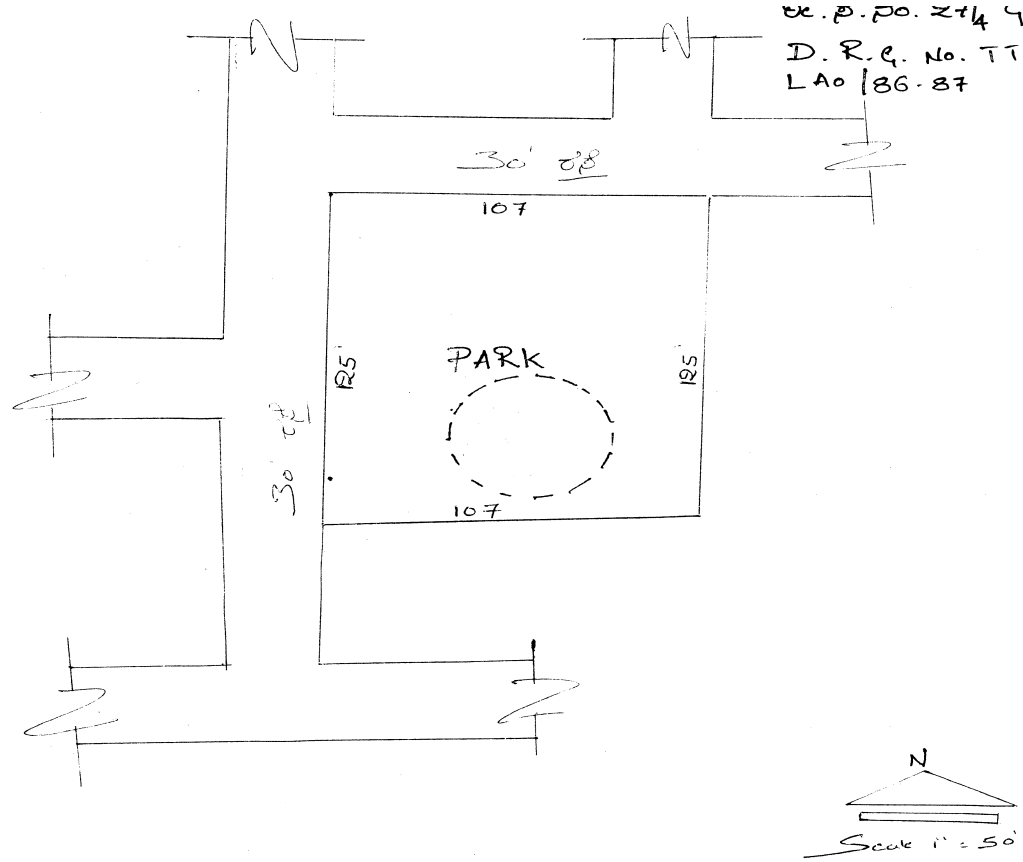

Sl.No. 337
Layouts 1
Parks 1

ಗ್ರಾಮದ ಹೆಸರು	ಸರ್ವೆ ನಂಬರ್	ಕಡತದ ಸಂಖ್ಯೆ	ಉದ್ಯಾನವನದ ವಿಸ್ತೀರ್ಣ	ಚೆಕ್ಕಂದಿ			
				ಪೂರ್ವ	ಪಶ್ಚಿಮ	ಉತ್ತರ	ದಕ್ಷಿಣ
ಭೀಮಸಂದ್ರ	27/4, 6	DRG No. TTPA/F 179, 321/LAO/86-87	13375 ಚ.ಅ	ಖಾಸಗಿ ಜಮೀನು	30' ರಸ್ತೆ	30' ರಸ್ತೆ	ನಿವೇಶನಗಳು

- i) ವಿಸ್ತೀರ್ಣ 13375 ಚ. ಅಂತು
- ii) ಈ ಬಿಲ್ಲದ ಗುರುತಿಸಿದ ಕೋನಿಸುರ ಪುರೇ ಹೋಡು ಮಂಡ
- iii) ಹೆಚ್ಚುವರಿ ಪುರ ವಿವರಗಳು
 - ಅ - 30' ರಸ್ತೆ
 - ಆ - 30' ರಸ್ತೆ
 - ಇ - ನಿವೇಶನಗಳು

ಗ್ರಾಮದ ಹೆಸರು	ಸರ್ವೆ ನಂಬರ್	ಕಡತದ ಸಂಖ್ಯೆ	ಉದ್ಯಾನವನದ ವಿಸ್ತೀರ್ಣ	ಚಿಕ್ಕಂದಿ				ಷರಾ
				ಪೂರ್ವ	ಪಶ್ಚಿಮ	ಉತ್ತರ	ದಕ್ಷಿಣ	
ಭೀಮಸಂದ್ರ	34/1	DRG No. TTPA/LAO/F 420 29/82-83	4674 ಚ.ಅ	ನಿವೇಶನಗಳು	ನಿವೇಶನಗಳು	ಖಾಸಗಿ ಜಮೀನು	30' ರಸ್ತೆ	4674 ಚ.ಅ ಪಾರ್ಕ್ ಜಾಗದಲ್ಲಿ ಸರ್ಕಾರಿ ಹಿರಿಯ ಪ್ರಾಥಮಿಕ ಪಾಠಶಾಲೆ ನಿರ್ಮಿಸಿರುತ್ತಾರೆ.

(i) ವಿಸ್ತೀರ್ಣ 4674 ಚ.ಅ ಜಾಗ

(ii) ಈ ದುರ್ಲಭಿಯ ವ್ಯಾಪ್ತಿಯ 4674 ಚ.ಅ ಪಾರ್ಕ್ ಜಾಗದಲ್ಲಿ ಸರ್ಕಾರಿ ಹಿರಿಯ ಪ್ರಾಥಮಿಕ ಪಾಠಶಾಲೆ.

ನಿರ್ಮಿಸಿರುತ್ತಾರೆ.

(iii) ಕೆಳಕಂಡಿರುವ ಪ್ರಾ. ನಿವೇಶನಗಳು

ಅ - ನಿವೇಶನಗಳು

ಆ - ಖಾಸಗಿ ಜಮೀನು.

ಇ - 30' ರಸ್ತೆ